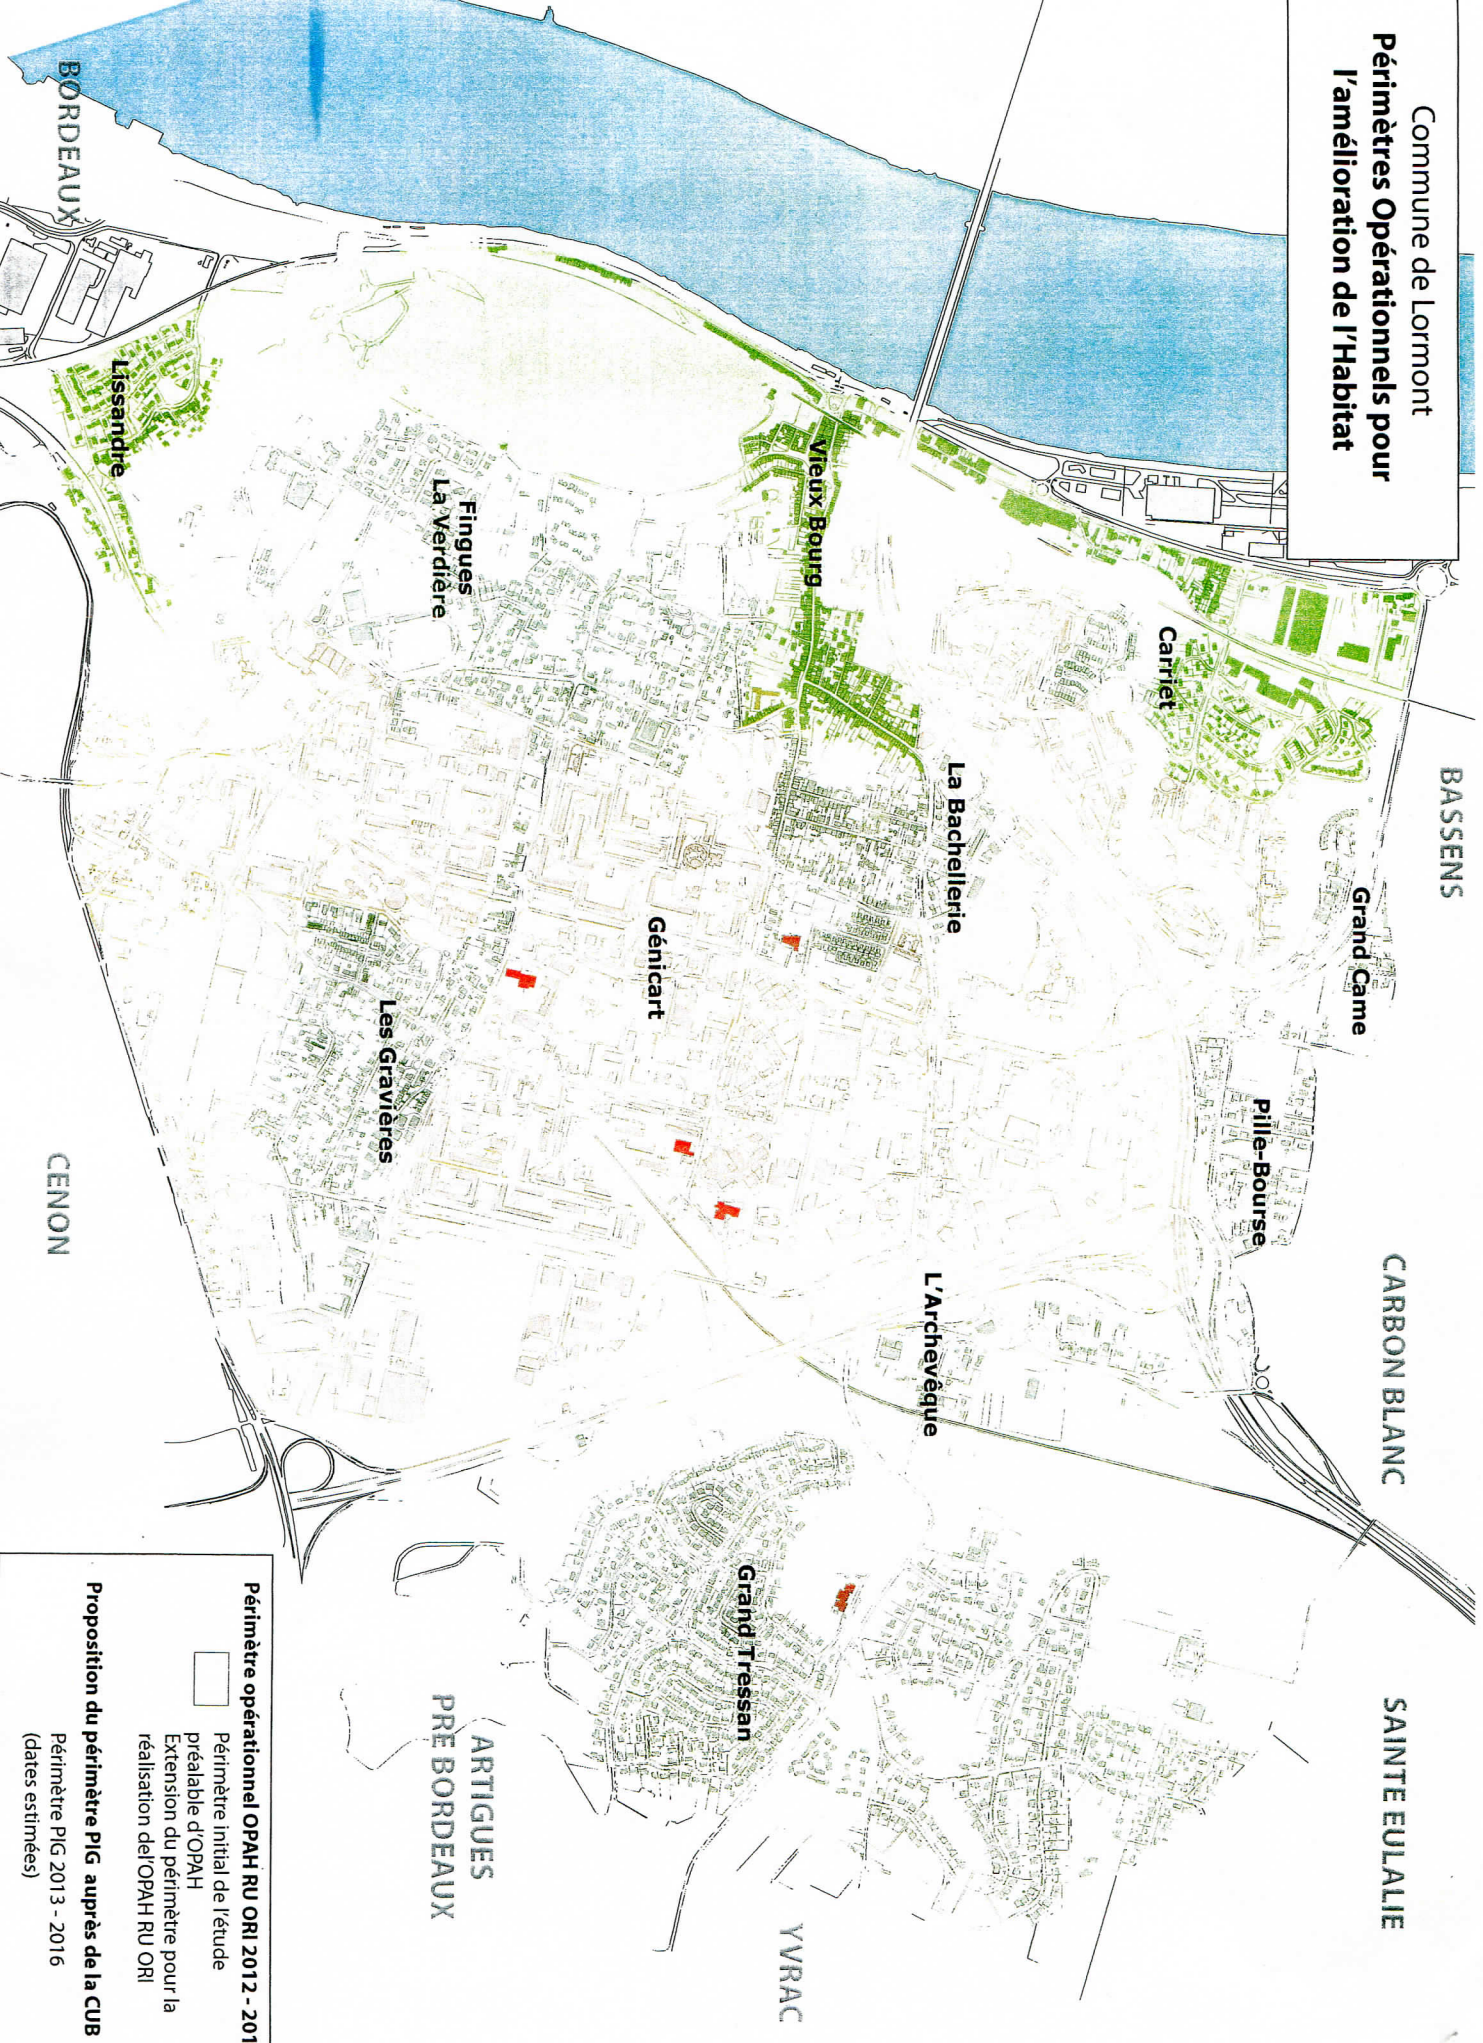

Commune de Lormont
**Périmètres Opérationnels pour
l'amélioration de l'Habitat**

Périmètre opérationnel OPAH RU ORI 2012 - 2016

□ Périmètre initial de l'étude préalable d'OPAH

□ Extension du périmètre pour la réalisation de l'OPAH RU ORI

Proposition du périmètre PIIG auprès de la CUB

Périmètre PIIG 2013 - 2016
(dates estimées)